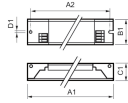

Product Details

Vendu à l'unité - Carton complet 12

Informations Générales

Réf.	180513
EAN	8711500999313
Marque	Philips
Nom du fabricant	HF-S 218/236 TL-D II 220-240V 50/60Hz
Budgetlight Garantie Totale	1 an

Informations techniques

Technologie	Accessory
Ballast pour lampe	TL-D
Durée de Vie Moyenne (heure)	0
Puissance Maximale Estimée	36
Adapté pour lampe	TL-D
Dimmable	Non
Nombre de lampes	2
Référence Article	Accessory - Fluorescent Ballast

Information produit

EOC8 90553300