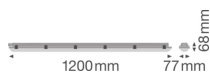

Caractéristiques Ledvance Réglette LED Étanche Imperméable Value 40W 4800lm - 840 Blanc Froid | 120cm

[Voir le produit](#)

68mm

## Informations techniques

Technologie	LED Intégré
Tension (V)	220-240
Dimmable	Non
Couleur Claire	Blanc
Code Couleur	840 Blanc Froid
Couleur de Lumière (Kelvin)	4000 Blanc Froid
Indice de Rendu des Couleurs (Ra)	80-89
Options de couleur	Couleur unique
Efficacité Lumineuse (Lm/W)	120
Facteur de puissance	>0.90
Lampe Incluse	Oui
Longueur	120cm
Référence Article	Réglette LED Étanche

## Dimensions

Longueur (mm)	1208
Largeur (mm)	83
Hauteur (mm)	70