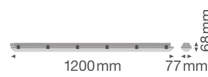

Caractéristiques Ledvance Réglette LED Étanche Imperméable Value 20W 2400lm - 840 Blanc Froid | 120cm

[Voir le produit](#)

68mm

Informations Générales

Réf.	236360
EAN	4058075300781
Marque	Ledvance
Nom du fabricant	DP VAL 1200 20W/4000K IP65
Budgetlight Garantie Totale	3 ans
Durée de Vie Moyenne (heure)	50000
D-Mark	Oui

Informations techniques

Technologie	LED Intégré
Tension (V)	220-240
Dimmable	Non
Couleur Claire	Blanc
Code Couleur	840 Blanc Froid
Couleur de Lumière (Kelvin)	4000 Blanc Froid
Indice de Rendu des Couleurs (Ra)	80-89
Options de couleur	Couleur unique
Efficacité Lumineuse (Lm/W)	120
Facteur de puissance	>0.90
Lampe Incluse	Oui
Longueur	120cm
Référence Article	Réglette LED Étanche

Informations de l'appareil

Montage	Surface
Connexion du Luminaire	Screwless terminal
Couverture Optique	PC (Polycarbonate)
Indice de Protection	IP65 – Résistant à la poussière et à l'eau (jets d'eau)
Protection Impacts	IK08
Température de Fonctionnement	De -20 à + 40
Couleur du Luminaire	Gris
Couleur du boîtier	Gris
Eclairage de Secours	Pas d'éclairage de secours
Product Serie	Value

Dimensions

Longueur (mm)	1208
Largeur (mm)	83
Hauteur (mm)	70

Informations du capteur

Type de capteur	Pas de détecteur
-----------------	------------------

Pourquoi choisir Budgetlight?

Prix bas garantis

Jusqu'à **7 ans de garantie**