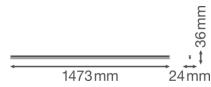

Caractéristiques Ledvance Réglette LED Linear Compact High Output 25W  
2500lm - 830 Blanc Chaud | 150cm

[Voir le produit](#)

## Informations techniques

Technologie	LED Intégré
Tension (V)	220-240
Dimmable	Non
Couleur Claire	Blanc
Code Couleur	830 Blanc Chaud
Couleur de Lumière (Kelvin)	3000 Blanc Chaud
Indice de Rendu des Couleurs (Ra)	80-89
Options de couleur	Couleur unique
Efficacité Lumineuse (Lm/W)	100
Facteur de puissance	>0.90
Lampe Incluse	Oui
Convient pour l'Extérieur	Non
Longeur	150cm
Référence Article	Réglette LED

## Dimensions

Longueur (mm)	1473
Largeur (mm)	24
Hauteur (mm)	36