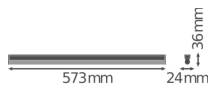

Caractéristiques Ledvance Réglette LED Linear Compact High Output
10W 1000lm - 830 Blanc Chaud | 60cm

[Voir le produit](#)

Informations Générales

Réf.	234125
EAN	4058075106277
Marque	Ledvance
Nom du fabricant	LN COMP HO 600 10W/3000K
Budgetlight Garantie Totale	5 ans
Durée de Vie Moyenne (heure)	50000

Informations techniques

Technologie	LED Intégré
Tension (V)	220-240
Dimmable	Non
Couleur Claire	Blanc
Code Couleur	830 Blanc Chaud
Couleur de Lumière (Kelvin)	3000 Blanc Chaud
Indice de Rendu des Couleurs (Ra)	80-89
Options de couleur	Couleur unique
Efficacité Lumineuse (Lm/W)	100
Facteur de puissance	>0.50
Lampe Incluse	Oui
Convient pour l'Extérieur	Non
Longeur	60cm
Référence Article	Réglette LED

Dimensions

Longueur (mm)	573
Largeur (mm)	24
Hauteur (mm)	36

Informations du capteur

Type de capteur	Pas de détecteur
-----------------	------------------

Pourquoi choisir Budgetlight?

 **Prix** bas garantis  Jusqu'à **7 ans de garantie**