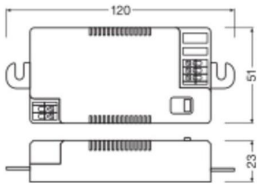

Technische Daten Ledvance LED Treiber Surface Eben 19/220-240/450 Sf Fl

[Produkt ansehen](#)

Characteristics

Product Serie SURFACE FLAT DRIVER

Technische Daten

Artikelnummer	250907
EAN	4099854292859
Marke	Ledvance
Herstellername	SURFACE FLAT DRIVER 19/220-240/450 SF FL
Menge in der Originalverpackung	10
Budgetlight All-in Garantie	5 Jahre

Technische Informationen

Technologie	Zubehör
Lampen Spannung (V)	220-240
Dimmbar	Nicht dimmbar
Ausgangsspannung	60
Maximale Wattanzahl	19
Sensortyp	Kein Sensor
Produkttyp	Zubehör - LED-Treiber

Masse

Länge (mm)	119
Breite (mm)	51
Höhe (mm)	24